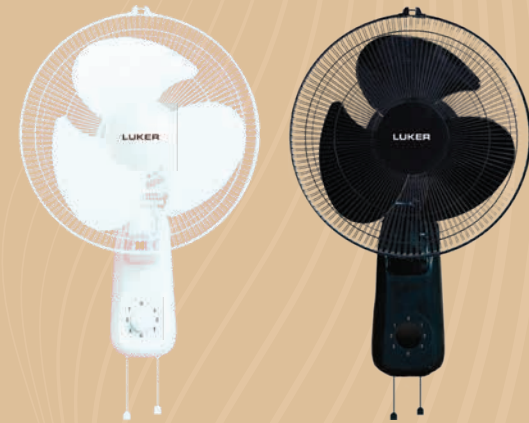

Lanza Neo W5

Model No.	Power (W)	Sweep (MM)	RPM	Std Packing
LWF16W1L WH	55	400	1350	3
LWF16W1L BLK	55	400	1350	3

LANZA
Neo W5

WALL FAN