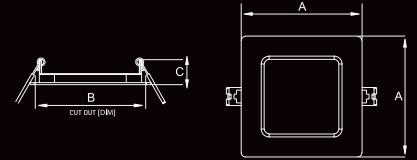

EZIO SERIES

LED RECESS METAL PANELS (SQUARE)

ITEM CODE	WATTAGE	CCT	LUMENS	DIMENSIONS*	MRP (₹)	CASE LOT
DLP041143M	4W	3000K	320	A - 8.2*8.2 B - 7.0*7.0 C - 3.0	420.00	20
DLP041343M		4000K				20
DLP041643M		6500K				20
DLP081143M	8W	3000K	640	A - 11.2*11.2 B - 10.0*10.0 C - 3.0	650.00	20
DLP081343M		4000K				20
DLP081643M		6500K				20
DLP121143M	12W	3000K	960	A - 16.0*16.0 B - 14.8*14.8 C - 3.0	860.00	20
DLP121343M		4000K				20
DLP121643M		6500K				20
DLP151143M	15W	3000K	1200	A - 16.0*16.0 B - 14.8*14.8 C - 3.0	1010.00	20
DLP151343M		4000K				20
DLP151643M		6500K				20
DLP181143M	18W	3000K	1450	A - 21.2*21.2 B - 20.0*20.0 C - 3.0	1190.00	10
DLP181343M		4000K				10
DLP181643M		6500K				10

*DIMENSIONS: A: L x W / DIAMETER | B: CUTOUT SIZE | C: HEIGHT
ALL DIMENSIONS IN CM